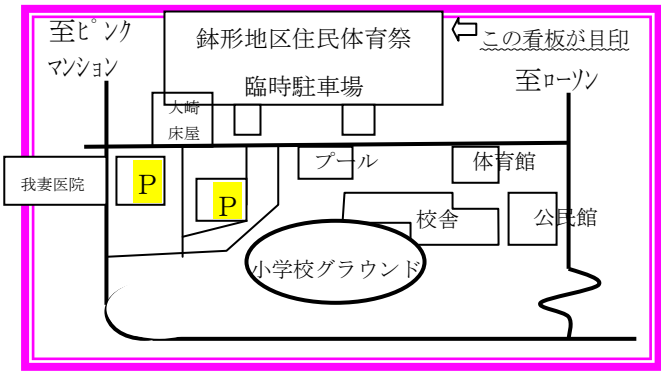

第35回 鉢形地区 住民体育祭

日時 H30年

10月14日(日)

9:30~

※雨天時は**中止**

場所：鉢形小学校グラウンド

主催：鉢形地区住民体育祭
実行委員会

○駐車場には限りがありますので、
徒歩・自転車等でご来場ください。
○路上駐車は、事故の元になります
のでおやめください。